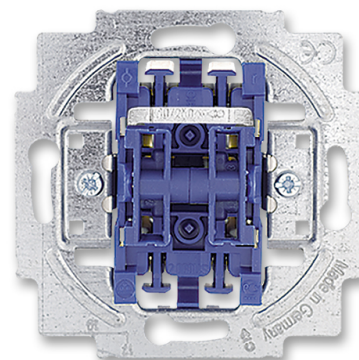

WYŁĄCZNIK ŻALUZZJOWY Z BLOKADA NAWROTU

Kod produktu 2CKA001012A2197

Typ produktu 2000/4 US-500

OPIS
