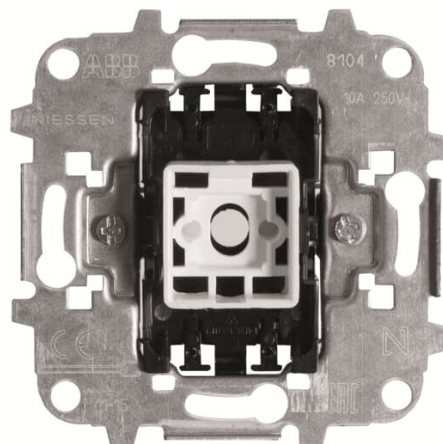

1g1w switch with claws

Kod produktu 2CLA810180A1001

Typ produktu 8101.8

Serie SKY

OPIS
