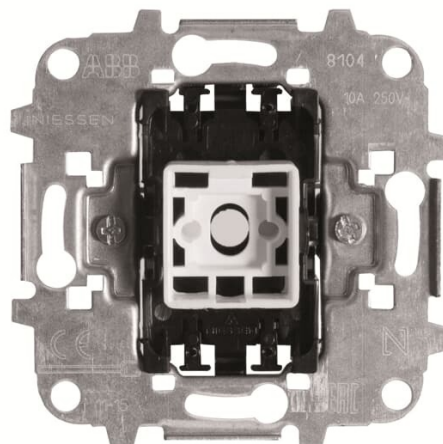

1g1w switch with claws

Kod produktu 2CLA810180A1001

Typ produktu 8101.8

Projekt SKY

OPIS
