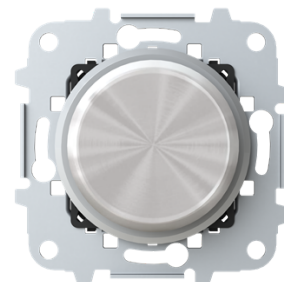

# ŚCIEMNIACZ NACISKOWO- OBROTOWY LED

Kod produktu 2CLA866020A1401

Typ produktu 8660.2 CR

Projekt SKYMOON

Wariant chrom

---

## NASTĘPNE WARIANTY

---

Wariant	Kod produktu
---------	--------------

czarne szlko	2CLA866020A1501
--------------	-----------------