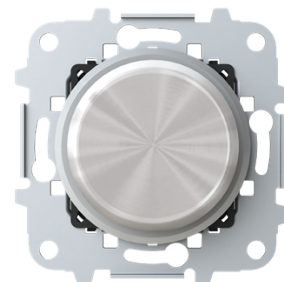

ŚCIEMNIACZ NACISKOWO- OBROTOWY LED

Kod produktu 2CLA866020A1401

Typ produktu 8660.2 CR

Serie SKYMOON

Wariant chrom

OPIS

NASTĘPNE WARIANTY

Wariant	Kod produktu
---------	--------------

czarne szlko	2CLA866020A1501
--------------	-----------------