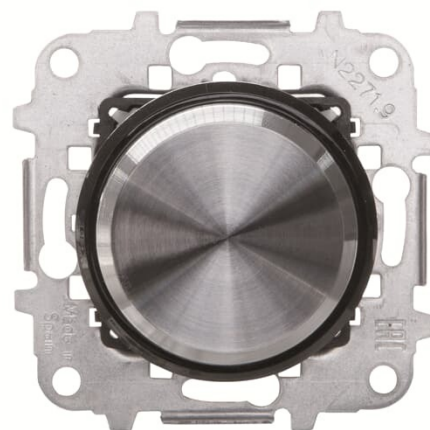

# ŚCIEMNIACZ NACISKOWO- OBROTOWY LED

Kod produktu 2CLA866020A1501

Typ produktu 8660.2 CN

Serie SKYMOON

Wariant czarne szlko

## NASTĘPNY WARIANTY

Wariant	Kod produktu
---------	--------------

chrom

2CLA866020A1401