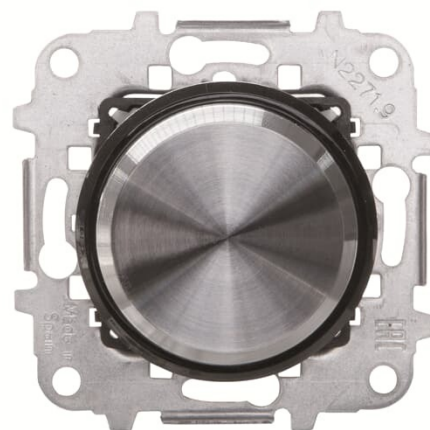

# ŚCIEMNIACZ NACISKOWO- OBROTOWY LED

Kod produktu 2CLA866020A1501

Typ produktu 8660.2 CN

Projekt SKYMOON

Wariant czarne szlko

## NASTĘPNE WARIANTY

Wariant	Kod produktu
---------	--------------

chrom

2CLA866020A1401