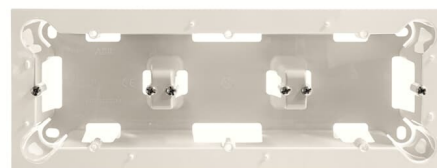

# PUSZKA MONTAŻOWA 3- KROTNA

Kod produktu 2CLA859300A1101

Typ produktu 8593 BL

Serie SKY

Wariant biały mat

---

OPIS

---