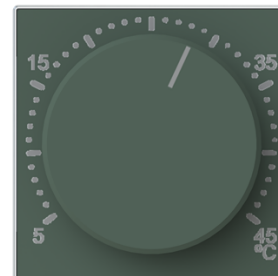

# POKRYWA RTC Comodoro

Kod produktu 2CLA854090A1901

Typ produktu 8540.9 CM

Serie SKY

Wariant comodo

## NASTĘPNE WARIANTY

Wariant	Kod produktu
 stal szlachetna	2CLA854090A1401
 biały mat	2CLA854090A1101
 czarny mat	2CLA854090A1501
 antyczne złoto	2CLA854090A1201
 srebrny	2CLA854090A1301
 dune	2CLA854090A6201
 taupe	2CLA854090A6301