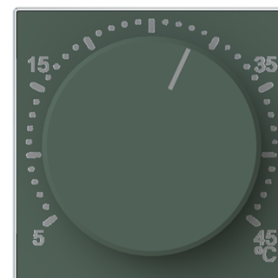

# POKRYWA RTC Comodoro

Kod produktu 2CLA854090A1901

Typ produktu 8540.9 CM

Serie SKY

Wariant comodo

## NASTĘPNE WARIANTY

Wariant	Kod produktu
 stal szlachetna	2CLA854090A1401
 biały mat	2CLA854090A1101
 czarny mat	2CLA854090A1501
 antyczne złoto	2CLA854090A1201
 srebrny	2CLA854090A1301
 dune	2CLA854090A6201
 taupe	2CLA854090A6301