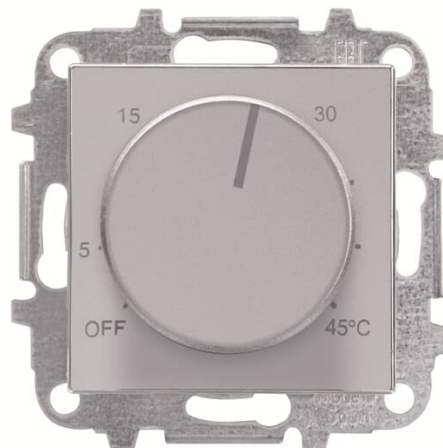

POKRYWA RTC

Kod produktu 2CLA854090A1301

Typ produktu 8540.9 PL

Serie SKY

Wariant srebrny

OPIS

NASTĘPNY WARIANTY

Wariant	Kod produktu
 stal szlachetna	2CLA854090A1401
 biały mat	2CLA854090A1101
 czarny mat	2CLA854090A1501
 antyczne złoto	2CLA854090A1201
 comodo	2CLA854090A1901
 dune	2CLA854090A6201
 taupe	2CLA854090A6301