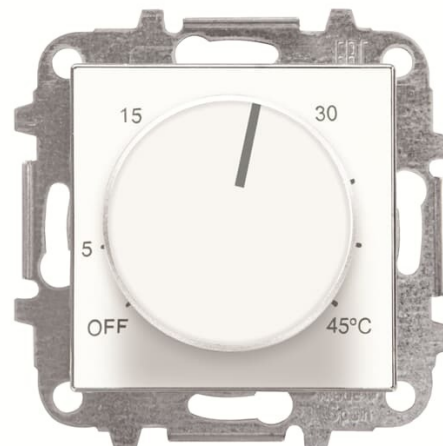

# POKRYWA RTC

Kod produktu 2CLA854090A1101

Typ produktu 8540.9 BL

Serie SKY

Wariant biały mat

## NASTĘPNY WARIANTY

Wariant	Kod produktu
 stal szlachetna	2CLA854090A1401
 czarny mat	2CLA854090A1501
 antyczne złoto	2CLA854090A1201
 srebrny	2CLA854090A1301
 comodoro	2CLA854090A1901
 dune	2CLA854090A6201
 taupe	2CLA854090A6301