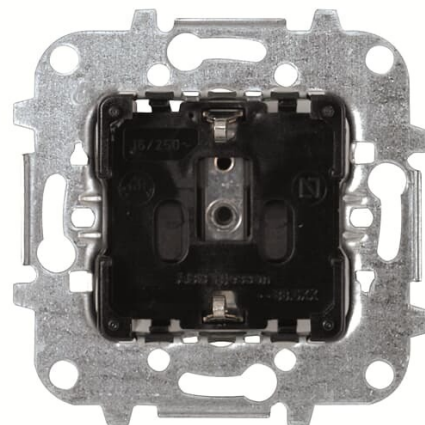

# GNIAZDO SCHUKO

Kod produktu 2CLA818800A1001

Typ produktu 8188

Serie SKY

---

OPIS

---