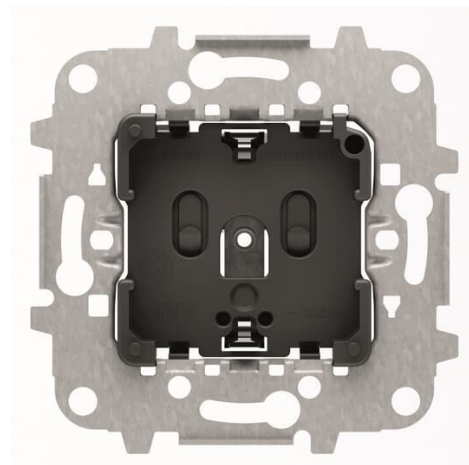

# GNIAZDO SCHUKO Z PODŚWIETLENIEM

Kod produktu 2CLA818880A1001

Typ produktu 8188.8

Serie SKY

---

OPIS

---