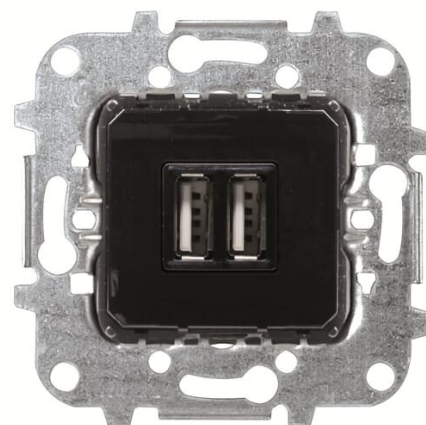

ŁADOWARKA USB

Kod produktu 2CLA818500A1001

Typ produktu 8185

Serie SKY

OPIS
