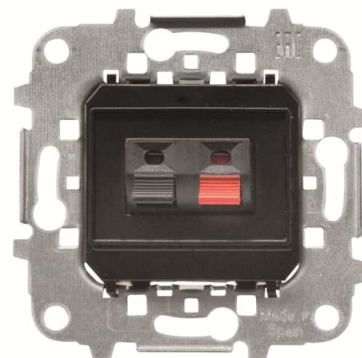

# MODUŁ GŁOSNIKA

Kod produktu 2CLA815710A1001

Typ produktu 8157.1

Serie SKY

---

OPIS

---