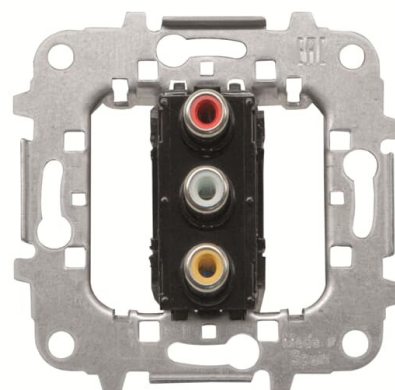

GNIAZDO RCA,POTRÓJNE

Kod produktu 2CLA815530A1001

Typ produktu 8155.3

Projekt SKY

OPIS
