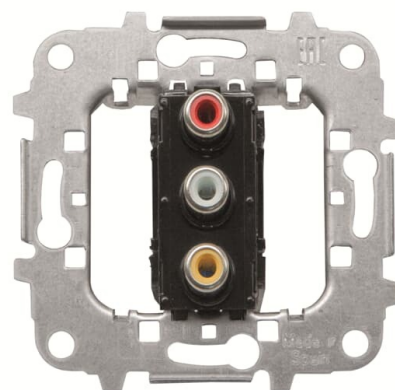

# GNIAZDO RCA,POTRÓJNE

Kod produktu 2CLA815530A1001  
Typ produktu 8155.3  
Serie SKY

---

OPIS

---