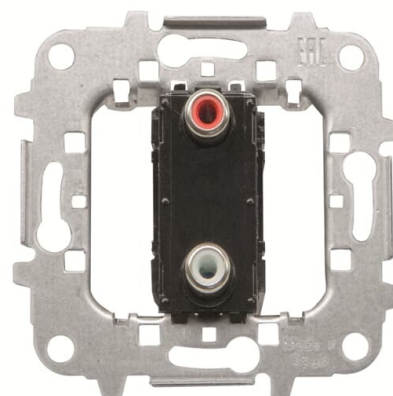

GNIAZDO RCA, PODWÓJNE

Kod produktu 2CLA815520A1001

Typ produktu 8155.2

Serie SKY

OPIS
