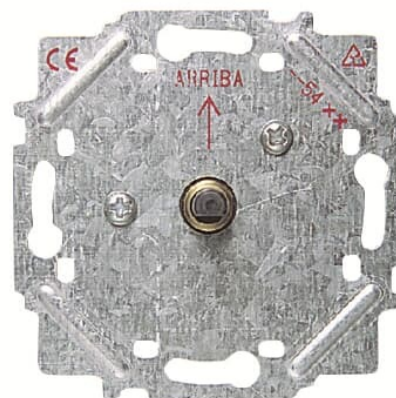

# WYŁĄCZNIK OBROTOWY,4- POZYCYJNY

Kod produktu 2CLA815400A1001

Typ produktu 8154

Serie SKY

---

OPIS

---