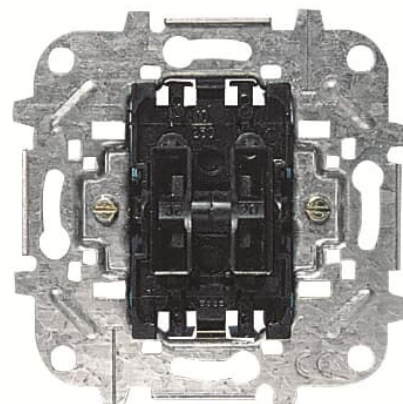

PRZYCISK ŻALUZJOWY,2-KROTNY

Kod produktu 2CLA814400A1001

Typ produktu 8144

Serie SKY

OPIS
