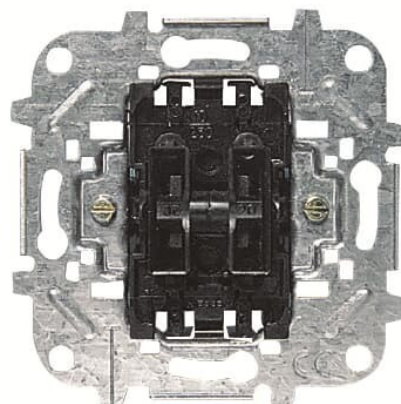

# PRZYCISK,2-KROTNY

Kod produktu 2CLA814420A1001

Typ produktu 8144.2

Serie SKY

---

OPIS

---