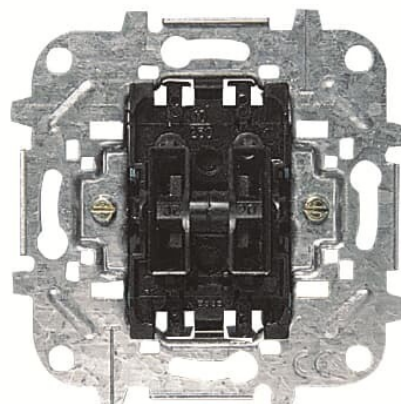

WYŁĄCZNIK + PRZYCISK

Kod produktu 2CLA814200A1001

Typ produktu 8142

Serie SKY

OPIS
