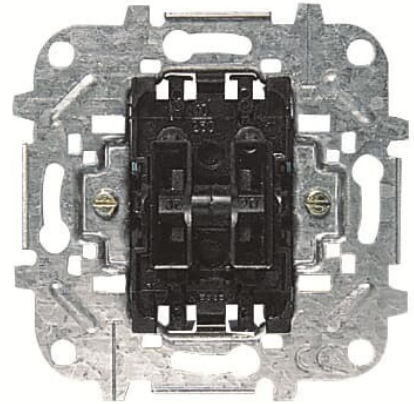

# WYŁĄCZNIK SCHODOWY PODWÓJNY

Kod produktu 2CLA812200A1001  
Typ produktu 8122  
Serie SKY

---

OPIS

---