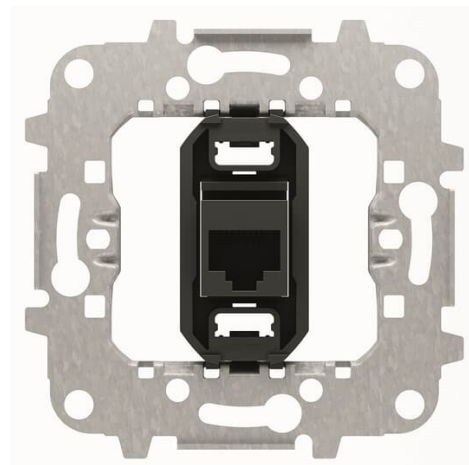

# GNIAZDO RJ45 KAT 5E UTP

Kod produktu 2CLA811800A1001

Typ produktu 8118

Serie SKY

---

OPIS

---