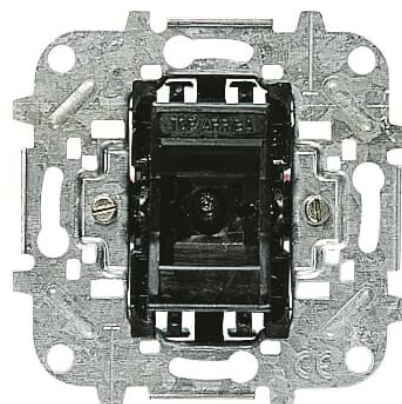

# WYŁĄCZNIK NA KARTE

Kod produktu 2CLA811400A1001

Typ produktu 8114

Serie SKY

---

OPIS

---