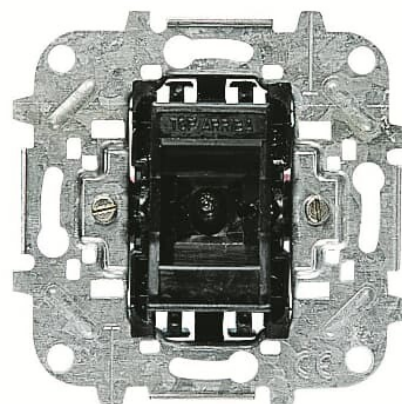

# WYŁĄCZNIK NA KARTĘ

Kod produktu 2CLA811410A1001

Typ produktu 8114.1

Serie SKY

---

OPIS

---