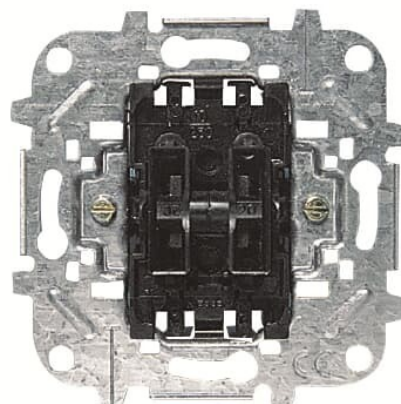

# WYŁĄCZNIK ŚWIECZNIKOWY

Kod produktu 2CLA811100A1001

Typ produktu 8111

Projekt SKY

---

OPIS

---