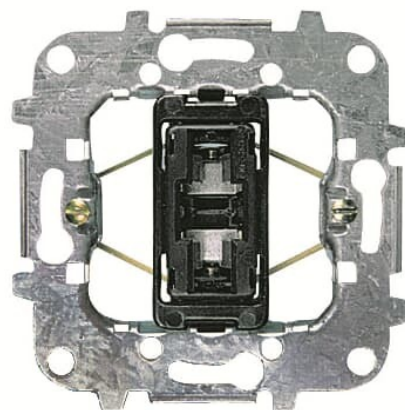

# UCHWYT NA BEZPIECZNIK

Kod produktu 2CLA810800A1001  
Typ produktu 8108  
Projekt SKY

---

OPIS

---