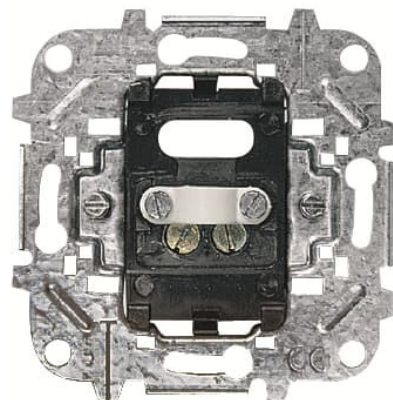

# WYJŚCIE KABLOWE

Kod produktu 2CLA810700A1001

Typ produktu 8107

Projekt SKY

---

OPIS

---