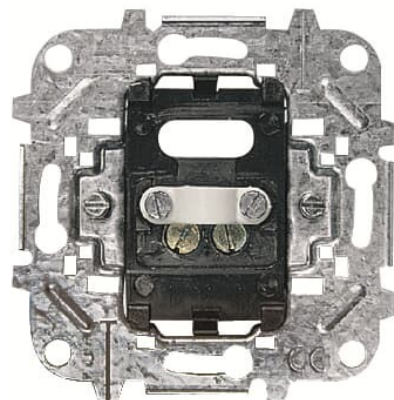

WYJŚCIE KABLOWE

Kod produktu 2CLA810700A1001

Typ produktu 8107

Serie SKY

OPIS
