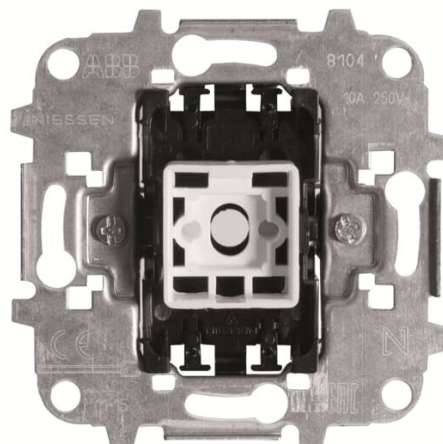

# PRZYCISK

Kod produktu 2CLA810490A1001

Typ produktu 8104.9

Projekt SKY

---