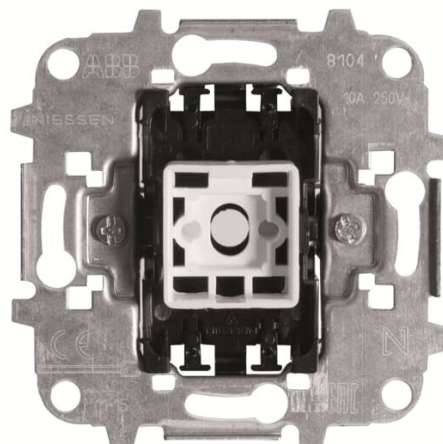

PRZYCISK

Kod produktu 2CLA810490A1001

Typ produktu 8104.9

Serie SKY

OPIS
