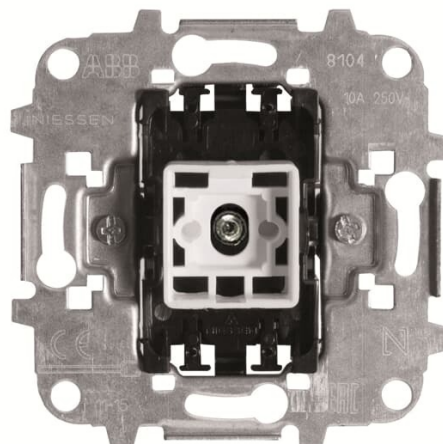

PRZYCISK Z PODŚWIETLENIEM

Kod produktu 2CLA810450A1001

Typ produktu 8104.5

Serie SKY

OPIS
