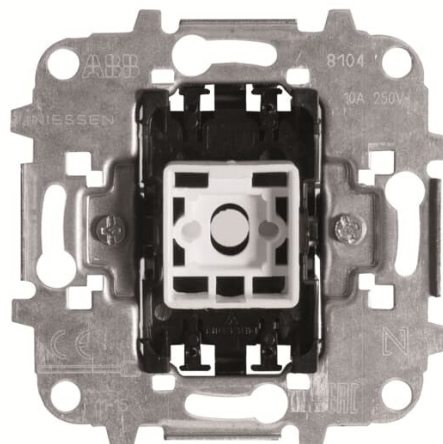

WYŁĄCZNIK SCHODOWY

Kod produktu 2CLA810200A1001

Typ produktu 8102

Projekt SKY

OPIS
