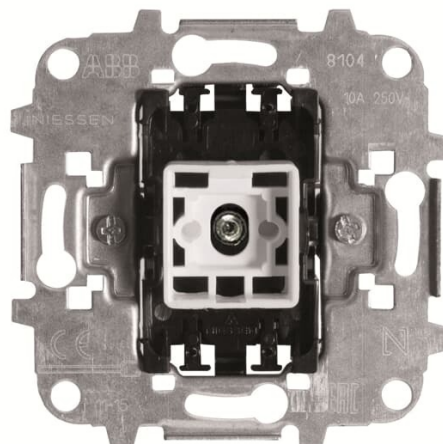

WYŁĄCZNIK SCHODOWY Z PODŚWIETLENIEM

Kod produktu 2CLA810250A1001

Typ produktu 8102.5

Projekt SKY

OPIS
