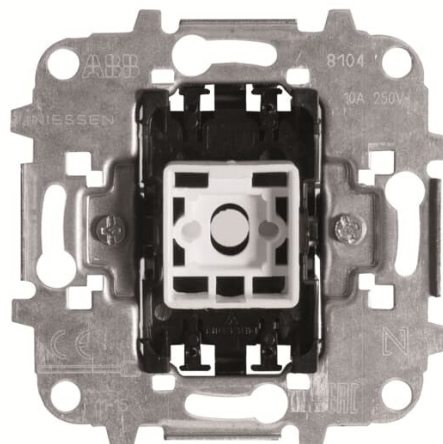

WYŁĄCZNIK 1- BIEGUNOWY

Kod produktu 2CLA810100A1001

Typ produktu 8101

Projekt SKY

OPIS
