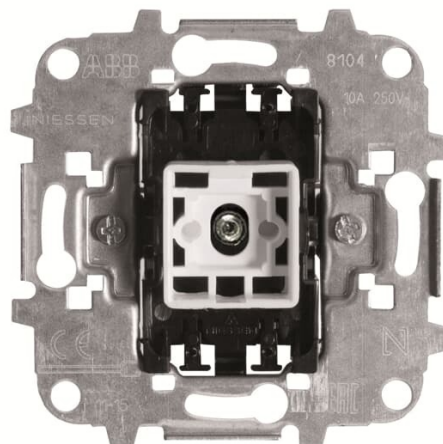

WYŁĄCZNIK 1- BIEGUNOWY Z PODŚWIETLENIEM

Kod produktu 2CLA810150A1001

Typ produktu 8101.5

Projekt SKY

OPIS
