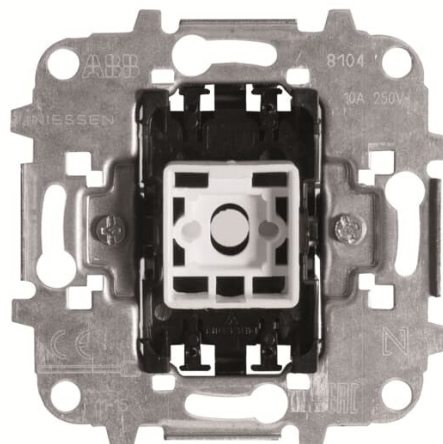

WYŁĄCZNIK 2- BIEGUNOWY

Kod produktu 2CLA810120A1001

Typ produktu 8101.2

Serie SKY

OPIS
