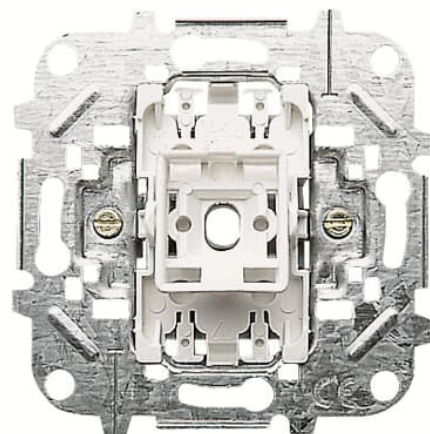

WYŁĄCZNIK 2- BIEGUNOWY

Kod produktu 2CLA810110A1001

Typ produktu 8101.1

Projekt SKY

OPIS
