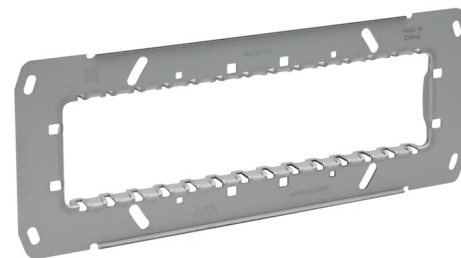

# N2777.9^METALOWA RAMKA MONTAŻOWA 7- MODUŁOWA -ZENIT-

Kod produktu 2CLA277790N1001

Typ produktu N2777.9

Projekt ZENIT

---

OPIS

---