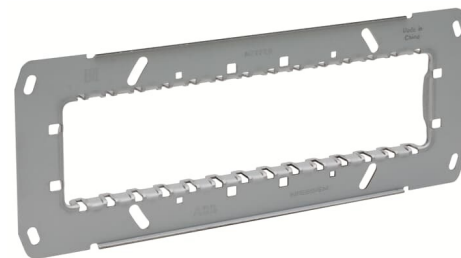

N2777.9^METALOWA RAMKA MONTAŻOWA 7- MODUŁOWA -ZENIT-

Kod produktu 2CLA277790N1001

Typ produktu N2777.9

Serie ZENIT

OPIS
