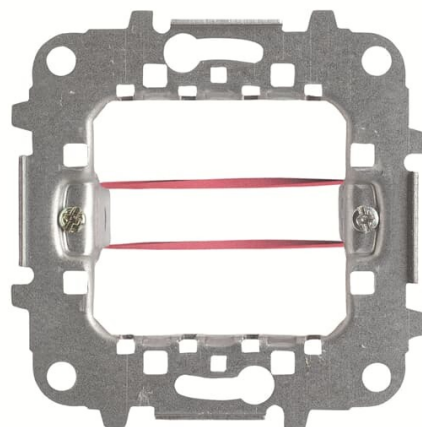

N2271.9 G[^]PŁYTKA MONTAŻOWA -ZENIT-

Kod produktu 2CLA227191N1001

Typ produktu N2271.9 G

Projekt ZENIT

OPIS
