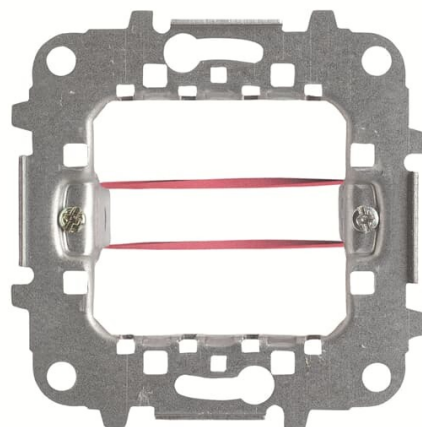

# N2271.9 G<sup>^</sup>PŁYTKA MONTAŻOWA -ZENIT-

Kod produktu 2CLA227191N1001

Typ produktu N2271.9 G

Serie ZENIT

---

OPIS

---