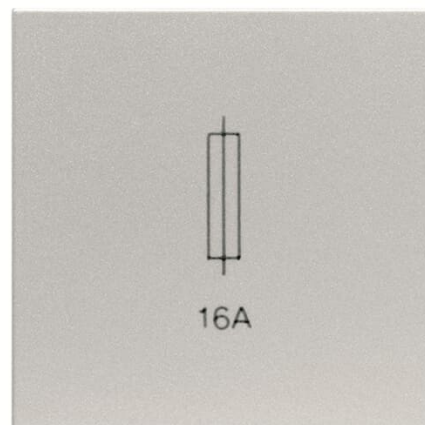

# N2208 PL ^UCHWYT BEZPIECZNIKOWY - ZENIT-SREBRNY

Kod produktu 2CLA220800N1301

Typ produktu N2208 PL

Projekt ZENIT

Wariant srebrny

## NASTĘPNY WARIANTY

Wariant	Kod produktu
 antracyt	2CLA220800N1801
 biały	2CLA220800N1101
 szampański	2CLA220800N1901