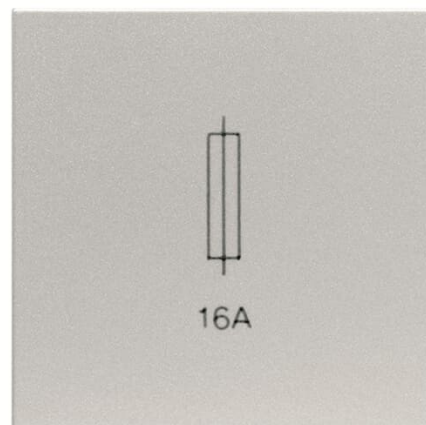

N2208 PL ^UCHWYT BEZPIECZNIKOWY - ZENIT-SREBRNY

Kod produktu 2CLA220800N1301

Typ produktu N2208 PL

Serie ZENIT

Wariant srebrny

OPIS

NASTĘPNY WARIANTY

Wariant	Kod produktu
 antracyt	2CLA220800N1801
 biały	2CLA220800N1101
 szampański	2CLA220800N1901