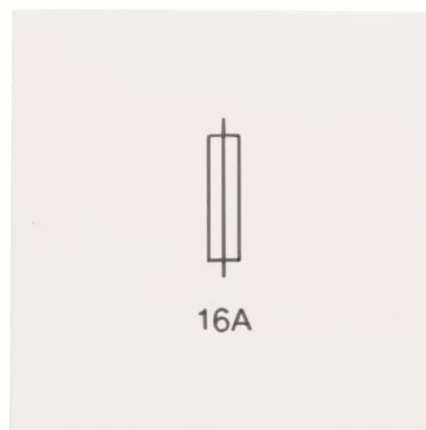

N2208 BL[^]UCHWYT BEZPIECZNIKOWY - ZENIT-BIAŁY

Kod produktu 2CLA220800N1101

Typ produktu N2208 BL

Serie ZENIT

Wariant biały

OPIS

NASTĘPNY WARIANTY

Wariant	Kod produktu
---------	--------------

antracyt

2CLA220800N1801

szampański

2CLA220800N1901

srebrny

2CLA220800N1301