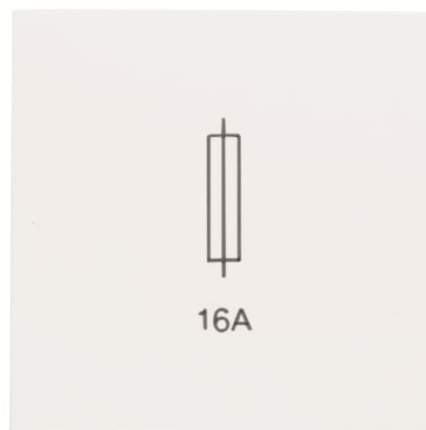

N2208 BL[^]UCHWYT BEZPIECZNIKOWY - ZENIT-BIAŁY

Kod produktu 2CLA220800N1101

Typ produktu N2208 BL

Projekt ZENIT

Wariant biały

OPIS

NASTĘPNY WARIANTY

Wariant	Kod produktu
---------	--------------

antracyt

2CLA220800N1801

szampański

2CLA220800N1901

srebrny

2CLA220800N1301