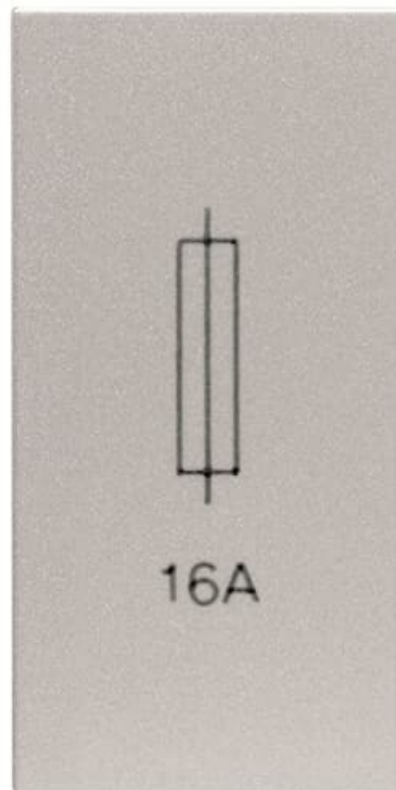

N2108 PL ^UCHWYT BEZPIECZNIKOWY - ZENIT-SREBRNY

Kod produktu 2CLA210800N1301

Typ produktu N2108 PL

Serie ZENIT

Wariant srebrny

OPIS

NASTĘPNY WARIANTY

Wariant	Kod produktu
 antracyt	2CLA210800N1801
 biały	2CLA210800N1101
 szampański	2CLA210800N1901