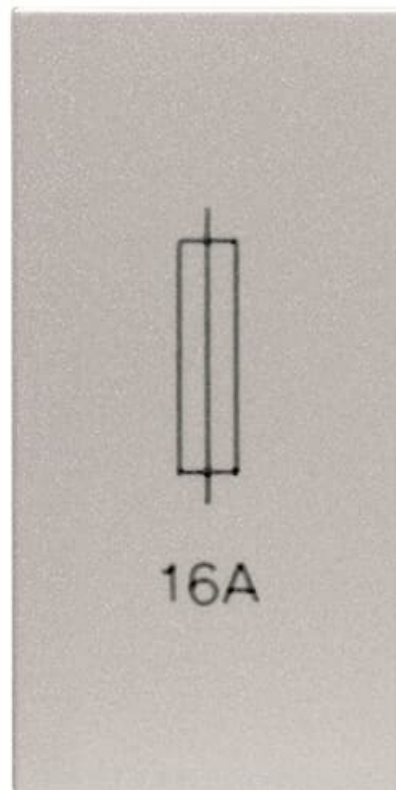

N2108 PL ^UCHWYT BEZPIECZNIKOWY - ZENIT-SREBRNY

Kod produktu 2CLA210800N1301

Typ produktu N2108 PL

Projekt ZENIT

Wariant srebrny

OPIS

NASTĘPNY WARIANTY

Wariant	Kod produktu
 antracyt	2CLA210800N1801
 biały	2CLA210800N1101
 szampański	2CLA210800N1901