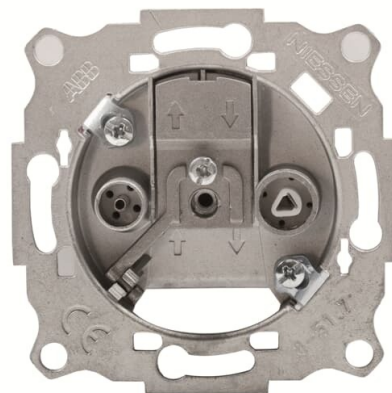

8151.3[^]TV-R / SAT GNIAZDO PROSTE - ZENIT AKCESORIA-

Kod produktu 2CLA815130A1001
Typ produktu 8151.3
Serie ZENIT

OPIS
