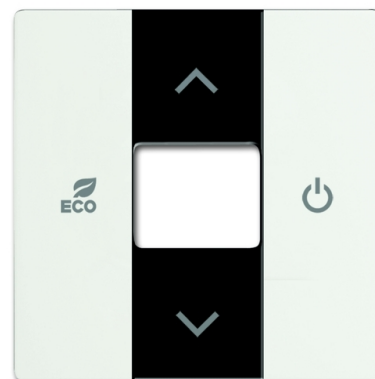

# CP-RTC-884^Pokrywa RTR

Kod produktu 2CKA006220A0614

Typ produktu CP-RTC-884

Serie Future® linear, Axcent®

Wariant biały mat