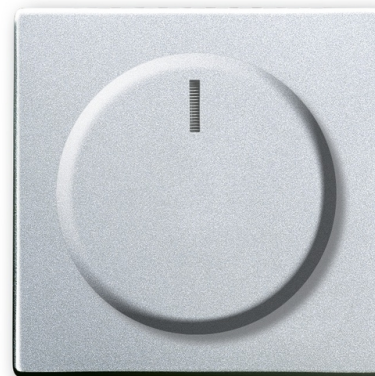

# POKRYWA Z POKRĘTŁEM I LAMPKĄ NEONOWĄ PODWYŻSZONA KONSTRUKCJA. DO ŚCIEMNIACZY

Kod produktu 2CKA006599A2952

Typ produktu 6540-83-102

Serie Future® linear, Axcent®

Wariant aluminiowo srebrny