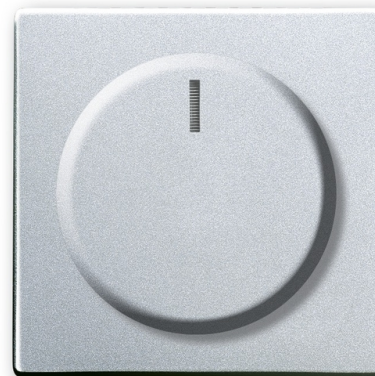

POKRYWA Z POKRĘTŁEM I LAMPKĄ NEONOWĄ PODWYŻSZONA KONSTRUKCJA. DO ŚCIEMNIACZY

Kod produktu 2CKA006599A2952

Typ produktu 6540-83-102

Projekt Future® linear, Axcent®

Wariant aluminiowo srebrny

OPIS

NASTĘPNE WARIANTY

Wariant	Kod produktu
 antracyt	2CKA006599A2950
 biały	2CKA006599A3009
 biały mat	2CKA006599A2961
 czarny mat	2CKA006599A2966