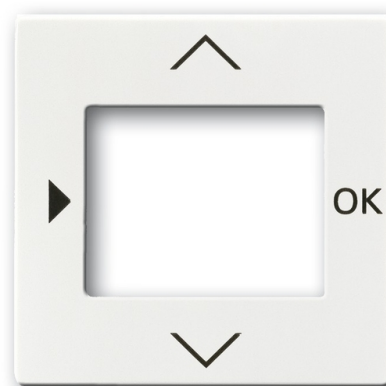

POKRYWA ZEGARA

6455, 6456

Kod produktu 2CKA006430A0306
Typ produktu 6435-84
Serie Future® linear, Carat®, Axcent®
Wariant biały

OPIS

NASTĘPNE WARIANTY

Wariant	Kod produktu
 antracyt	2CKA006430A0303
 aluminiowo srebrny	2CKA006430A0305
 biały mat	2CKA006430A0388
 czarny mat	2CKA006430A0389