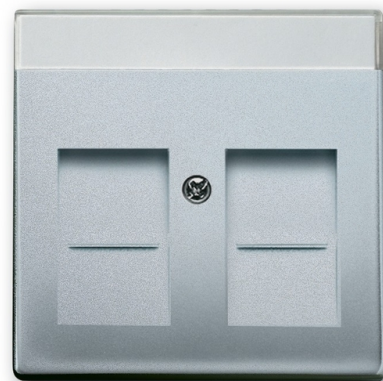

POKRYWA Z POLEM OPISOWYM DO 2 ZŁĄCZY MODULAR JACK Z PRZYSŁONAMI

Kod produktu 2CKA001710A3676

Typ produktu 1800-83

Serie Future® linear, Axcent®

Wariant aluminiowo srebrny

OPIS

NASTĘPNE WARIANTY

	Wariant	Kod produktu
	antracyt	2CKA001710A3627
	biały	2CKA001710A3990
	biały mat	2CKA001710A3887
	czarny mat	2CKA001710A3910