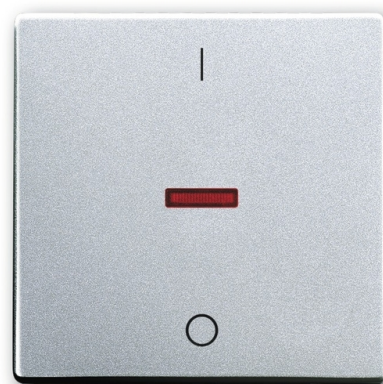

# KLAWISZ PODJDYNCZY DO WYŁACZNIKÓW: 1- BIEGUNOWEGO, SCHODOWEGO, KRZYŻOWEGO I DO PRZYCISKU ZWIERNEGO Z CZERWONYM OKIENKIEM I OPISEM

Kod produktu 2CKA001751A2954

Typ produktu 1788-83

Serie Future® linear, Axcent®

Wariant aluminiowo srebrny