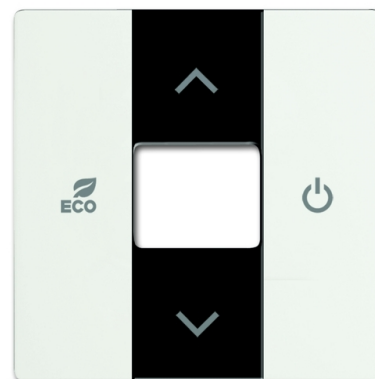

CP-RTC-884^Pokrywa RTR

Kod produktu 2CKA006220A0614

Typ produktu CP-RTC-884

Serie Future® linear, Axcent®

Wariant biały mat

OPIS

NASTĘPNY WARIANTY

Wariant	Kod produktu
 antracyt	2CKA006220A0179
 kość słoniowa	2CKA006220A0529
 aluminiowo srebrny	2CKA006220A0180
 biały	2CKA006220A0181
 stal nierdzewna	2CKA006220A0546
 czarny mat	2CKA006220A0631