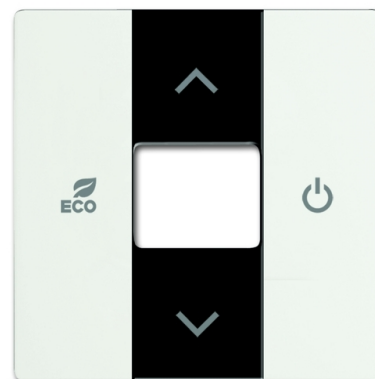

CP-RTC-884^Pokrywa RTR

Kod produktu 2CKA006220A0614

Typ produktu CP-RTC-884

Serie Future® linear, Axcent®

Wariant biały mat

OPIS

NASTĘPNY WARIANTY

Wariant	Kod produktu
 antracyt	2CKA006220A0179
 kość słoniowa	2CKA006220A0529
 aluminowo srebrny	2CKA006220A0180
 biały	2CKA006220A0181
 stal nierdzewna	2CKA006220A0546
 czarny mat	2CKA006220A0631