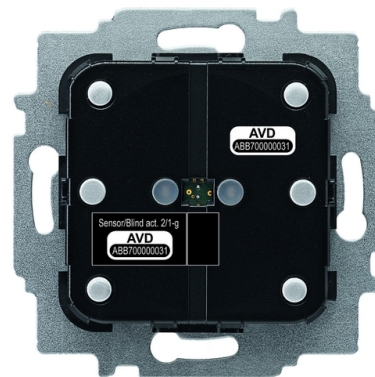

# SENSOR/ ŻALUZJOWY 2- K AKTOR -FREE@HOME-

Kod produktu 2CKA006220A0129

Typ produktu SBA-F-2.1.1

---

OPIS

---