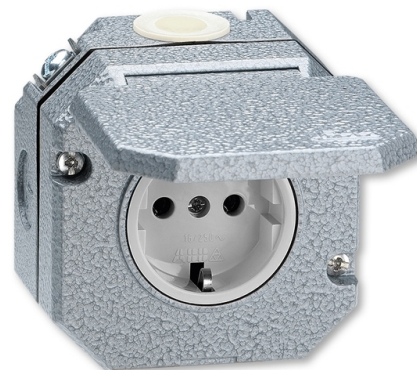

Gniazdo Schuko, IP55

Kod produktu 2CHX183750C4302

Typ produktu 5518-3750

Serie Garant

Wariant szary

OPIS

Do montażu w podłozach o klasie reakcji na ogien B, C, D, E.