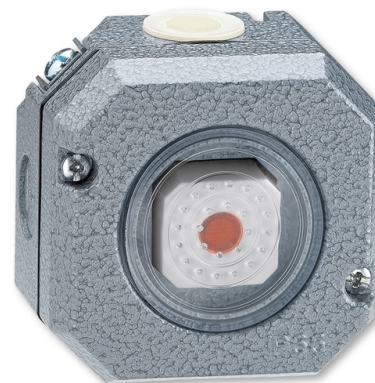

# WYŁĄCZNIK ŚWIECZNIKOWY IP 66 - AL.-SZARY

Kod produktu 2CHX580277C4302

Typ produktu 3558-02752

Serie Garant

Wariant szary

---

## OPIS

---

Do montażu w podłożach o klasie reakcji na ogień B, C, D, E.