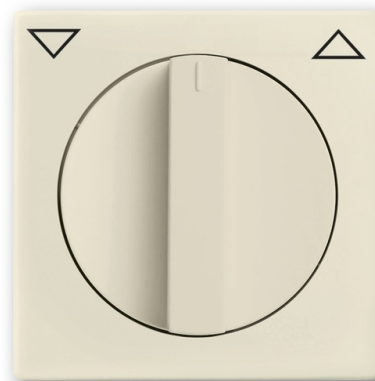

# POKRYWA Z POKRĘTŁEM I NADRUKIEM DO WYŁĄCZNIKA/PRZYCISKU ŻALUZZJOWEGO

Kod produktu 2CKA001710A3154

Typ produktu 1740-82

Serie Future® linear, Carat®

Wariant kość słoniowa

---

## NASTĘPNE WARIANTY

---

Wariant	Kod produktu
---------	--------------

antracyt

2CKA001710A3623

biały

2CKA001710A3172