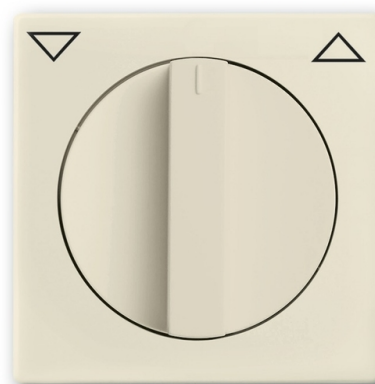

POKRYWA Z POKRĘTŁEM I NADRUKIEM DO WYŁĄCZNIKA/PRZYCISKU ŻALUZZJOWEGO

Kod produktu 2CKA001710A3154

Typ produktu 1740-82

Projekt Future® linear, 13, Carat®

Wariant kość słoniowa

OPIS

NASTĘPNE WARIANTY

Wariant	Kod produktu
 antracyt	2CKA001710A3623
 biały	2CKA001710A3172